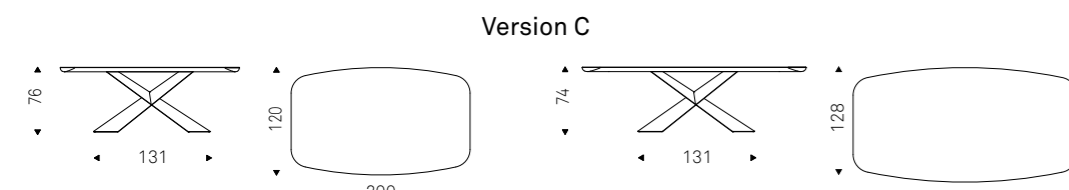

Versione S: piano con bordi irregolari in massello di noce Canaletto, rovere bruciato o rovere naturale.

Versione Masterwood: Piano sagomato in noce Canaletto o rovere bruciato realizzato con listelli, diversi tra loro, posizionati in diagonale. Bordi obliqui e arrotondati.

Version S: top with irregular solid wood edges in Canaletto walnut, burned oak or natural oak.

Masterwood version: boat shaped in Canaletto walnut or Burned Oak made of diagonal wood planks of different sizes. Oblique and rounded edges.

Version "S": plateau en noyer Canaletto, rouvre brulé ou rouvre naturel avec bords irréguliers en bois massif.

Version "Masterwood": plateau en forme de bateau en noyer Canaletto ou rouvre brulé réalisé avec des planches de bois de différentes dimensions placées en diagonale. Bords obliques et arrondis.

Versión "S": sobre en nogal Canaletto, roble ahumado o roble natural con bordes irregulares en macizo.

Versión "Masterwood": sobre en forma de barco en Nogal Canaletto o roble ahumado realizado con láminas de madera en posición diagonal. Cantos oblicuos y redondeados hacia abajo.

Version "S": Platte in Nussbaum Canaletto, "verbrannte Eiche" oder Natur Eiche mit massiven und unregelmäßigen Kanten.

Version "Masterwood": bootsförmige Platte aus Nussbaum Canaletto oder verbrannte Eiche hergestellt aus verschiedenen, diagonal eingeordneten Leisten. Schräge und abgerundete Kanten.