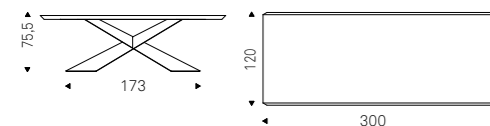

Versione S: piano con bordi irregolari in massello di noce Canaletto, rovere bruciato o rovere naturale.

Versione Masterwood: Piano sagomato in noce Canaletto o rovere bruciato realizzato con listelli, diversi tra loro, posizionati in diagonale. Bordi obliqui e arrotondati.

Version S: top with irregular solid wood edges in Canaletto walnut, burned oak or natural oak.

Masterwood version: boat shaped in Canaletto walnut or Burned Oak made of diagonal wood planks of different sizes. Oblique and rounded edges.

Version "S": plateau en noyer Canaletto, rouvre brulé ou rouvre naturel avec bords irréguliers en bois massif.

Version "Masterwood": plateau en forme de bateau en noyer Canaletto ou rouvre brulé réalisé avec des planches de bois de différentes dimensions placées en diagonale. Bords obliques et arrondis.

Versión "S": sobre en nogal Canaletto, roble ahumado o roble natural con bordes irregulares en macizo.

Versión "Masterwood": sobre en forma de barco en Nogal Canaletto o roble ahumado realizado con láminas de madera en posición diagonal. Cantos oblicuos y redondeados hacia abajo.

Version "S": Platte in Nussbaum Canaletto, "verbrannte Eiche" oder Natur Eiche mit massiven und unregelmäßigen Kanten.

Version "Masterwood": bootsförmige Platte aus Nussbaum Canaletto oder verbrannte Eiche hergestellt aus verschiedenen, diagonal eingeordneten Leisten. Schräge und abgerundete Kanten.