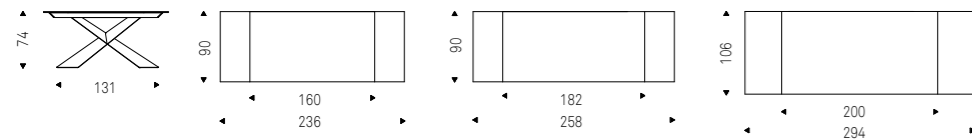

Tyron CrystalArt Drive

Paolo Cattelan | 2020

Tavolo allungabile con base in acciaio verniciato gofrato titanio, bronzo, graphite, pearl o nero, Brushed Bronze o Brushed Grey. Piano in cristallo 12mm extrachiaro bisellato con stampa artistica decorativa in quattro varianti colore.

Extendable table with base in titanium, bronze, graphite, pearl, or black embossed lacquered steel, Brushed Bronze or Brushed Grey lacquered steel. Top 12mm thick in extra clear bevelled glass with artistic decorative printing in four different colours.

Table à rallonges avec base en acier laqué gaufré titane, bronze, graphite, noir ou pearl, Brushed Bronze ou Brushed Grey. Plateau en verre 12mm extra-clair avec bords biseautés et impression artistique décorative en quatre couleurs différentes.

Mesa extensible con base en acero barnizado gofrado titanio, bronce, graphite, pearl o negro, Brushed Bronze o Brushed Grey. Sobre en cristal 12mm extralclaro biselado con impresión artística decorativa en cuatro variantes de color.

Ausziehbarer Esstisch mit Basis aus Metall lackiert titan, bronze, graphit, pearl oder schwarz gaufriert, Brushed Bronze oder Brushed Grey. 12 mm Glasplatte extra hell facettiert mit schmückendem Kunstdruck in vier Farbvarianten.

TYRON CRYSTALART DRIVE table with bronze base and decorative printed CY02 extra clear glass top
RHONDA chairs - ZANZIBALL lamps - RADJA rugs