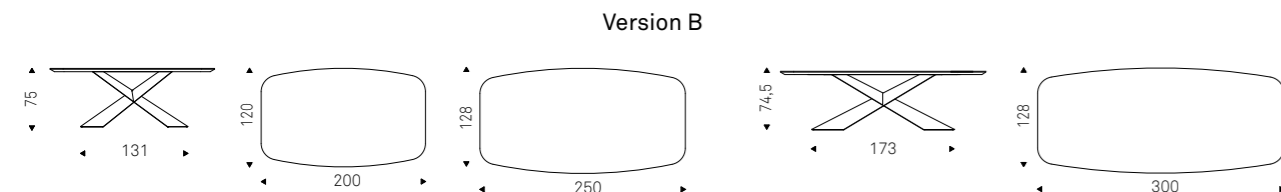

Versione S: piano con bordi irregolari in massello di noce Canaletto, rovere bruciato o rovere naturale.

Versione Masterwood: Piano sagomato in noce Canaletto o rovere bruciato realizzato con listelli, diversi tra loro, posizionati in diagonale. Bordi obliqui e arrotondati.

Version S: top with irregular solid wood edges in Canaletto walnut, burned oak or natural oak.

Masterwood version: boat shaped in Canaletto walnut or Burned Oak made of diagonal wood planks of different sizes. Oblique and rounded edges.

Version "S": plateau en noyer Canaletto, rouvre brulé ou rouvre naturel avec bords irréguliers en bois massif.

Version "Masterwood": plateau en forme de bateau en noyer Canaletto ou rouvre brulé réalisé avec des planches de bois de différentes dimensions placées en diagonale. Bords obliques et arrondis.

Versión "S": sobre en nogal Canaletto, roble ahumado o roble natural con bordes irregulares en macizo.

Versión "Masterwood": sobre en forma de barco en Nogal Canaletto o roble ahumado realizado con láminas de madera en posición diagonal. Cantos oblicuos y redondeados hacia abajo.

Version "S": Platte in Nussbaum Canaletto, "verbrannte Eiche" oder Natur Eiche mit massiven und unregelmäßigen Kanten.

Version "Masterwood": bootsförmige Platte aus Nussbaum Canaletto oder verbrannte Eiche hergestellt aus verschiedenen, diagonal eingeordneten Leisten. Schräge und abgerundete Kanten.