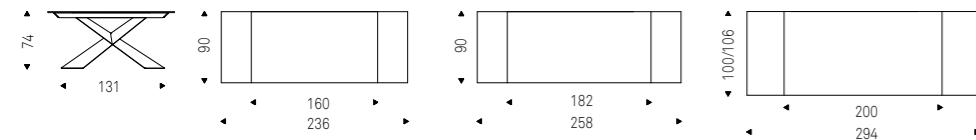

Table à rallonges avec base en acier laqué gaufré titane, bronze, graphite ou noir, Brushed Bronze ou Brushed Grey. Plateau en céramique Marmi dans les couleurs Alabastro, Supreme, Golden Calacatta opaque, Golden Calacatta brillant, Portoro opaque, Portoro brillant, Sahara Noir brillant, Makalu, Breccia, Corcovado, Kaindy, Borghini Calacatta opaque, Borghini Calacatta brillant, Colosseo, Andromeda, Invisible opaque ou Luxor.

Mesa extensible con base en acero barnizado gofrado titanio, bronce, graphite o negro, Brushed Bronze o Brushed Grey. Sobre en cerámica Marmi colores Alabastro, Supreme, Golden Calacatta mate, Golden Calacatta brillo, Portoro mate, Portoro brillo, Sahara Noir brillo, Makalu, Breccia, Corcovado, Kaindy, Borghini Calacatta mate, Borghini Calacatta brillo, Colosseo, Andromeda, Invisible mate o Luxor.

Ausziehbarer Esstisch mit Basis aus Metall lackiert titan, bronze, graphit oder schwarz gaufriert, Brushed Bronze oder Brushed Grey. Platte in Keramik Marmi in den Farben Alabastro, Supreme, matt Golden Calacatta, glänzend Golden Calacatta, matt Portoro, glänzend Portoro, glänzend Sahara Noir, Makalu, Breccia, Corcovado, Kaindy, matt Borghini Calacatta oder glänzend Borghini Calacatta, Colosseo, Andromeda, matt Invisible oder Luxor.