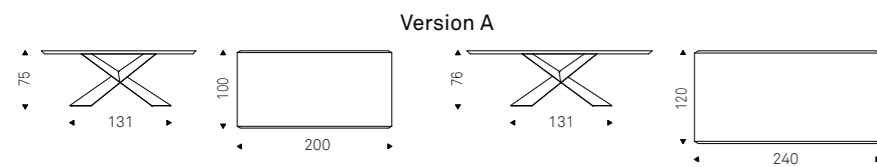

Versione S: piano con bordi irregolari in massello di noce Canaletto, rovere bruciato o rovere naturale.

Versione Masterwood: Piano sagomato in noce Canaletto o rovere bruciato realizzato con listelli, diversi tra loro, posizionati in diagonale. Bordi obliqui e arrotondati.

Version S: top with irregular solid wood edges in Canaletto walnut, burned oak or natural oak.

Masterwood version: boat shaped in Canaletto walnut or Burned Oak made of diagonal wood planks of different sizes. Oblique and rounded edges.

Version "S": plateau en noyer Canaletto, rouvre brulé ou rouvre naturel avec bords irréguliers en bois massif.

Version "Masterwood": plateau en forme de bateau en noyer Canaletto ou rouvre brulé réalisé avec des planches de bois de différentes dimensions placées en diagonale. Bords obliques et arrondis.

Versión "S": sobre en nogal Canaletto, roble ahumado o roble natural con bordes irregulares en macizo.

Versión "Masterwood": sobre en forma de barco en Nogal Canaletto o roble ahumado realizado con láminas de madera en posición diagonal. Cantos oblicuos y redondeados hacia abajo.

Version "S": Platte in Nussbaum Canaletto, "verbrannte Eiche" oder Natur Eiche mit massiven und unregelmäßigen Kanten.

Version "Masterwood": bootsförmige Platte aus Nussbaum Canaletto oder verbrannte Eiche hergestellt aus verschiedenen, diagonal eingeordneten Leisten. Schräge und abgerundete Kanten.