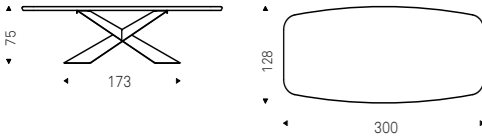

Table with base in titanium, bronze, graphite or black embossed lacquered steel, Brushed Bronze or Brushed Grey. MDF top with handmade artistic design: Thunder in silver and copper leaf or Goldeneye white pearl airbrushed with warm shades. Each table is unique and non-replicable.

Table avec base en acier gaufré titane, bronze, graphite ou noir, Brushed Bronze ou Brushed Grey. Plateau en MDF avec impression artistique faite à la main: Thunder en feuille d'argent et cuivre ou Goldeneye peint à l'aérographe blanc perlé aux nuances chaudes. Chaque table est unique et non reproductible.

Mesa con base en acero barnizado gofrado titanio, bronce, graphite o negro, Brushed Bronze o Brushed Grey. Sobre en MDF con dibujo artístico realizado a mano: Thunder en hoja plata y cobre o Goldeneye aerógrafo blanco perlado con matices cálidos. Cada mesa es única y no replicable.

Esstisch mit Basis aus Stahl lackiert titan, bronze, graphit oder schwarz gaufriert, Brushed Bronze oder Brushed Grey. Platte aus MDF mit handgefertigter künstlerischer Zeichnung: Thunder in Silber und Kupfer Folie oder Goldeneye perlweiss spritzlackiert mit warmen Farbönen. Jedes Esstisch ist einzigartig und nicht replizierbar.

TYRON SIGNATURE table with bronze base and Thunder top