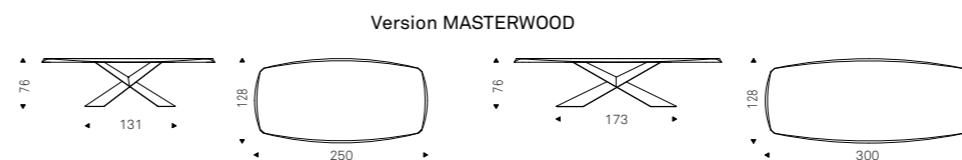

Versione S: piano con bordi irregolari in massello di noce Canaletto, rovere bruciato o rovere naturale.

Versione Masterwood: Piano sagomato in noce Canaletto o rovere bruciato realizzato con listelli, diversi tra loro, posizionati in diagonale. Bordi obliqui e arrotondati.

Version S: top with irregular solid wood edges in Canaletto walnut, burned oak or natural oak.

Masterwood version: boat shaped in Canaletto walnut or Burned Oak made of diagonal wood planks of different sizes. Oblique and rounded edges.

Version "S": plateau en noyer Canaletto, rouvre brulé ou rouvre naturel avec bords irréguliers en bois massif.

Version "Masterwood": plateau en forme de bateau en noyer Canaletto ou rouvre brulé réalisé avec des planches de bois de différentes dimensions placées en diagonale. Bords obliques et arrondis.

Versión "S": sobre en nogal Canaletto, roble ahumado o roble natural con bordes irregulares en macizo.

Versión "Masterwood": sobre en forma de barco en Nogal Canaletto o roble ahumado realizado con láminas de madera en posición diagonal. Cantos oblicuos y redondeados hacia abajo.

Version "S": Platte in Nussbaum Canaletto, "verbrannte Eiche" oder Natur Eiche mit massiven und unregelmäßigen Kanten.

Version "Masterwood": bootsförmige Platte aus Nussbaum Canaletto oder verbrannte Eiche hergestellt aus verschiedenen, diagonal eingeordneten Leisten. Schräge und abgerundete Kanten.