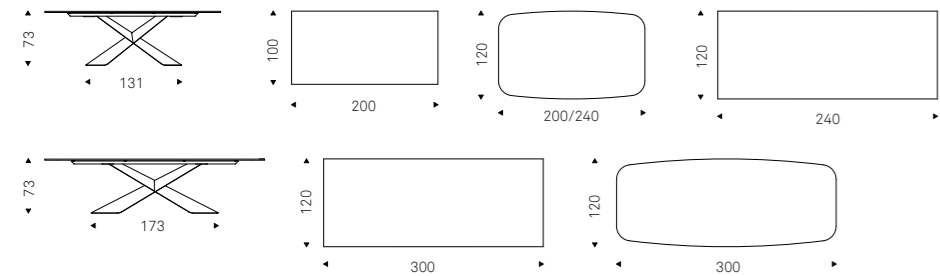

Tyron CrystalArt

Paolo Cattelan | 2020

Tavolo con base in acciaio verniciato gofrato titanio, bronzo, graphite, pearl o nero, Brushed Bronze o Brushed Grey. Piano in cristallo 12mm extrachiaro bisellato con stampa artistica decorativa in due varianti colore.

Table with base in titanium, bronze, graphite, pearl, or black embossed lacquered steel, Brushed Bronze or Brushed Grey lacquered steel. Top 12mm thick in extra clear bevelled glass with artistic decorative printing in two different colours.

Table avec base en acier laqué gaufré titane, bronze, graphite, noir ou pearl, Brushed Bronze ou Brushed Grey. Plateau en verre 12mm extra-clair avec bords biseautés et impression artistique décorative en deux couleurs différentes.

Mesa con base en acero barnizado gofrado titanio, bronce, graphite, pearl o negro, Brushed Bronze o Brushed Grey. Sobre en cristal 12mm extraclaro biselado con impresión artística decorativa en dos variantes de color.

Esstisch mit Basis aus Metall lackiert titan, bronze, graphit, pearl oder schwarz gaufriert, Brushed Bronze oder Brushed Grey. 12 mm Glasplatte extra hell facettiert mit schmückendem Kunstdruck in zwei Farbvarianten.

TYRON CRYSTALART table with bronze base and decorative printed CY02 extra clear glass top
CHRIS ML chairs - PHOENIX S4 lamp - MAPOON rugs - ETOILE consoles in brushed grey