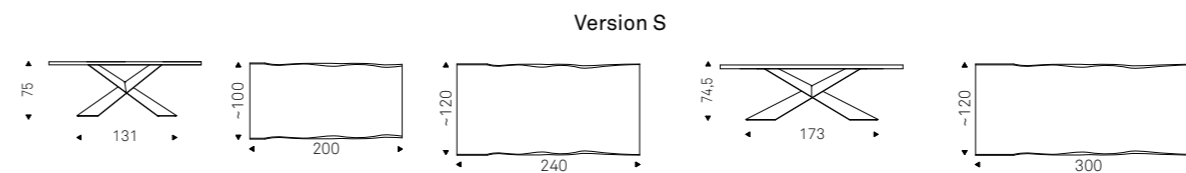

Versione S: piano con bordi irregolari in massello di noce Canaletto, rovere bruciato o rovere naturale.

Versione Masterwood: Piano sagomato in noce Canaletto o rovere bruciato realizzato con listelli, diversi tra loro, posizionati in diagonale. Bordi obliqui e arrotondati.

Version S: top with irregular solid wood edges in Canaletto walnut, burned oak or natural oak.

Masterwood version: boat shaped in Canaletto walnut or Burned Oak made of diagonal wood planks of different sizes. Oblique and rounded edges.

Version "S": plateau en noyer Canaletto, rouvre brulé ou rouvre naturel avec bords irréguliers en bois massif.

Version "Masterwood": plateau en forme de bateau en noyer Canaletto ou rouvre brulé réalisé avec des planches de bois de différentes dimensions placées en diagonale. Bords obliques et arrondis.

Versión "S": sobre en nogal Canaletto, roble ahumado o roble natural con bordes irregulares en macizo.

Versión "Masterwood": sobre en forma de barco en Nogal Canaletto o roble ahumado realizado con láminas de madera en posición diagonal. Cantos oblicuos y redondeados hacia abajo.

Version "S": Platte in Nussbaum Canaletto, "verbrannte Eiche" oder Natur Eiche mit massiven und unregelmäßigen Kanten.

Version "Masterwood": bootsförmige Platte aus Nussbaum Canaletto oder verbrannte Eiche hergestellt aus verschiedenen, diagonal eingeordneten Leisten. Schräge und abgerundete Kanten.